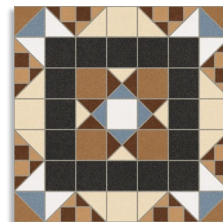

31,6x31,6 cm. 12.4x12.4 inches 9mm

VINTAGE

Barnet Blanco
G.128

Barnet Natural
G.128

Barnet Terra
G.128

Barnet Gris
G.128

Barnet Cuero
G.128

Barnet Negro
G.128

Carron Blanco
G.136

Carron Natural
G.136

Carron Terra
G.136

Cenefa Basildon Blanco
15,8x31,6 cm.
G.28

Cantonera
Basildon
Blanco
15,8x15,8 cm.
G.49

Cenefa Basildon Natural
15,8x31,6 cm.
G.28

Cantonera
Basildon
Natural
15,8x15,8 cm.
G.49

Cenefa Basildon Terra
15,8x31,6 cm.
G.28

Cantonera
Basildon
Terra
15,8x15,8 cm.
G.49

Dorset Marrón
G.140

Merton Marrón
G.140

Halton Marrón
G.140

(1) Brent Natural
G.136

(1) Este modelo está compuesto por diseños diferentes para combinar de modo alterno, se sirven en la misma caja.
This model has different designs that are combined alternately, coming in the same box.

COLLECTION
VIEW

PANORAMIC
VIEW

Dorset Marrón · 31,6x31,6 cm.