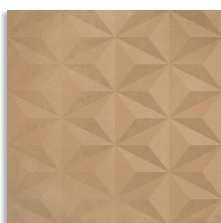

31,6x31,6 cm. 12.4x12.4 inches 9mm

VINTAGE

Barnet Blanco
G.128

Barnet Natural
G.128

Barnet Terra
G.128

Barnet Gris
G.128

Barnet Cuero
G.128

Barnet Negro
G.128

Cenefa Basildon Terra
15,8x31,6 cm.
G.28

Cantonera
Basildon
Terra
15,8x15,8 cm.
G.49

Dorset Marrón
G.140

Merton Marrón
G.140

Halton Marrón
G.140

(1) Brent Natural
G.136

(1) Este modelo está compuesto por diseños diferentes para combinar de modo alterno, se sirven en la misma caja.
This model has different designs that are combined alternately, coming in the same box.

COLLECTION
VIEW

PANORAMIC
VIEW

Dorset Marrón · 31,6x31,6 cm.